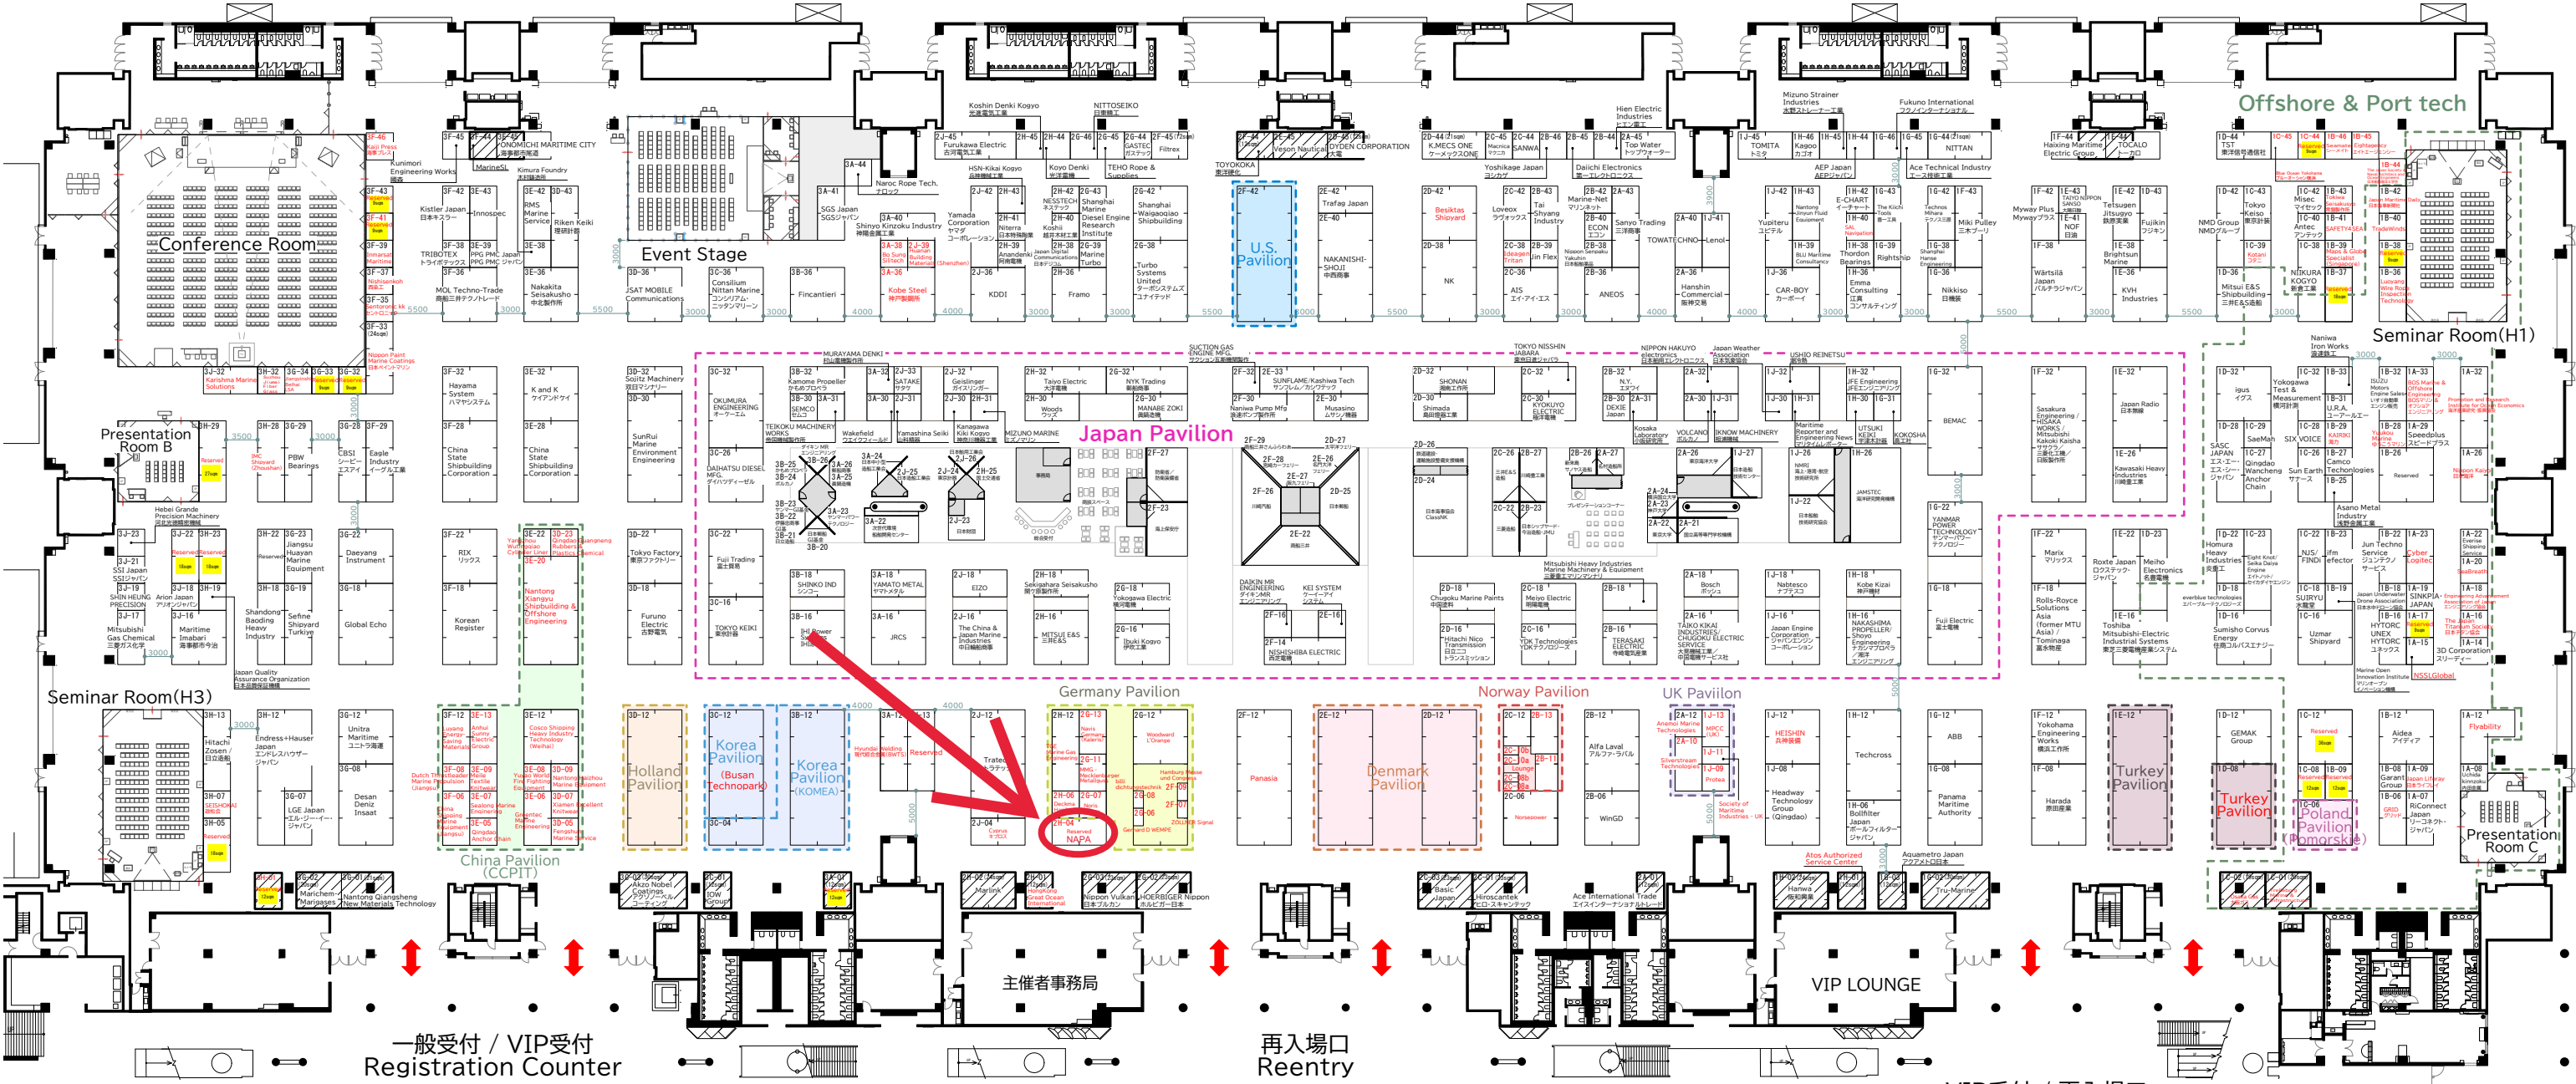

East Hall 3

East Hall 2

East Hall 1

...上部サインタワー・低天井のため高さ制限あり
(H2,700以下の造作は建てられます。)

一般受付 / VIP受付
Registration Counter

再入場口
Reentry

VIP受付 / 再入場口
VIP Registration Counter
Reentry